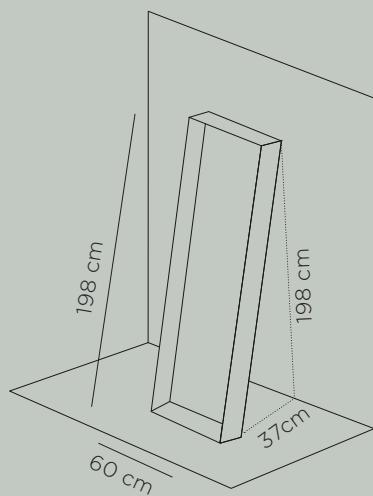

FRAME

Specchiera a parete dalla posizione inclinata e dalle forme essenziali. Completa di fissaggio a parete.

Essential mirror to be leaned against the wall. Supplied with fixing system.

 USO INTERNO
INDOOR USE

 PERSONALIZZABILE SU RICHIESTA
CUSTOMIZED VERSION ON REQUEST

DIMENSIONI DIMENSIONS

width 60cm

depth 18cm

height 198cm

MATERIALI MATERIALS

- G2 Acciaio inox DeLabré orbitale
Orbitale DeLabré stainless steel
- G3 Ottone DeLabré orbitale
Orbitale DeLabré brass
- G4 Rame DeLabré orbitale
Orbitale DeLabré copper