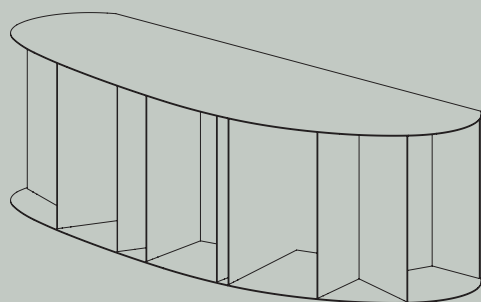

EXISTENCE CONSOLLE

Consolle sospesa realizzata interamente in metallo. Sistema di fissaggio incluso.

Suspended console made entirely of metal. Fixing system included.

 USO INTERNO
INDOOR USE

DIMENSIONI E PESO DIMENSIONS AND WEIGHT

<i>width</i>	124 cm	<i>weight</i>	48 kg
<i>depth</i>	36,5 cm		
<i>height</i>	41 cm		

MATERIALI MATERIALS

E5	Acciaio inox DeLabré B <i>DeLabré B stainless steel</i>
G3	Ottone DeLabré orbitale <i>Orbitale DeLabré brass</i>